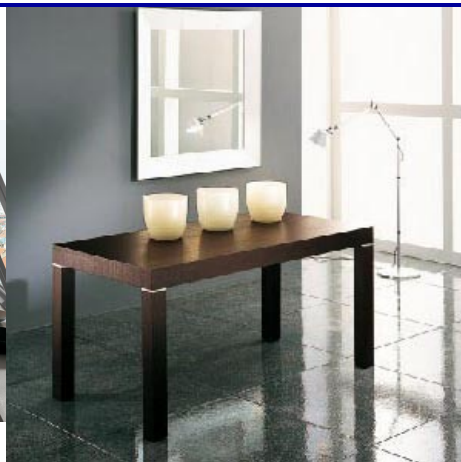

**ONE+ ERNESTOMEDA**  
Cucina a penisola

**ÅRSTID RIFLESSI**  
Tavolo a consolle  
Rovere tinto wengè  
Lunghezza: 160 H 75  
Prof 48/80cm

**BASIC W. IL DUCATO**  
Lavabo mobile sospeso.  
La struttura è laminato wengè  
Dimensioni:  
L107 P55 H35 cm

**SUITE FEG**  
Letto imbottito con testata mate-  
lassè  
Dimensioni:  
L178/98 P226 H86 cm

**LORD DOIMO SALOTTI**  
Divano Letto  
In pelle bianca  
Misure: 260 x 200 cm

**MERA ZARA HOME**  
Lampada  
A base metallica  
60w 38,50 x 65 cm

**SATYMAN ZARA HOME**  
Poltrona moderna  
Dimensioni:  
L63 P58 H77 cm

**BUBBLE CLUB KARTELL**  
Poltrona moderna  
Dimensioni:  
L105 P77 H80 cm